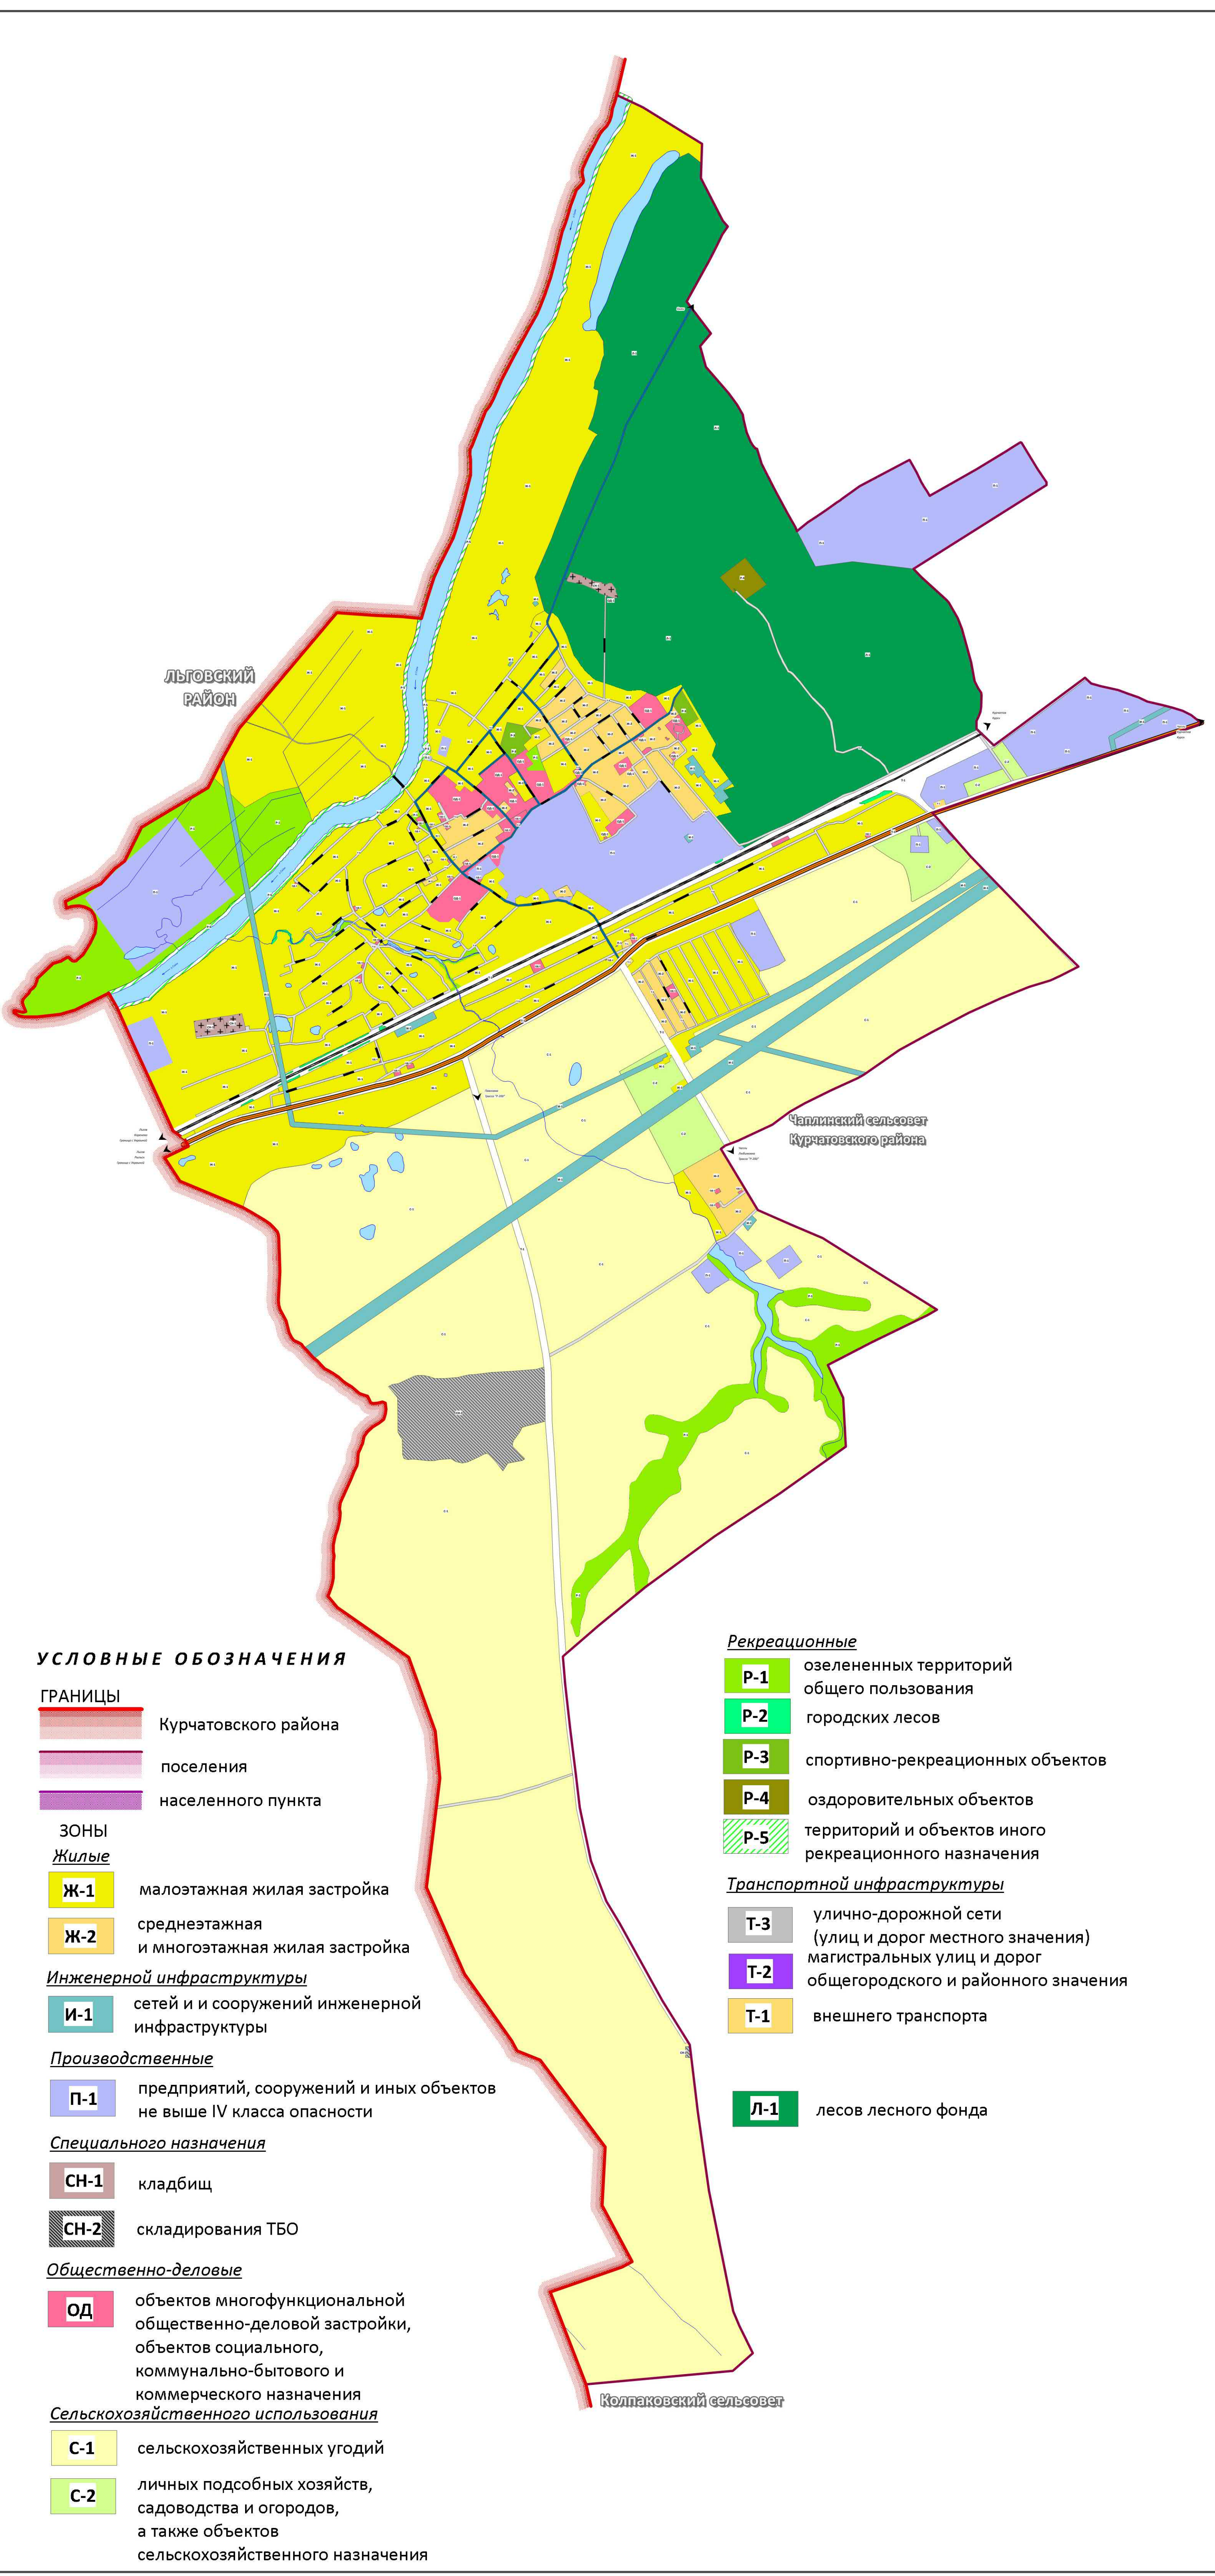

**Схема градостроительного
зонирования территории
муниципального образования
"поселок имени К.Либкнехта"
Курчатовского района Курской области**

УТВЕРЖДЕНО
решением Собрании депутатов
поселка имени К.Либкнехта
Курчатовского района Курской области
от 15 сентября 2021 года № 279

Имя	Фамилия	Лист	№ докум.	Лист	Дата	Подпись	Лист	Листов
Рук. Проекта	Ворожова А.А.	01		01			1	2
Топограф	Ракишина Е.А.							

Схема градостроительного зонирования территории муниципального образования "поселок имени К.Либкнехта" Курчатовского района Курской области