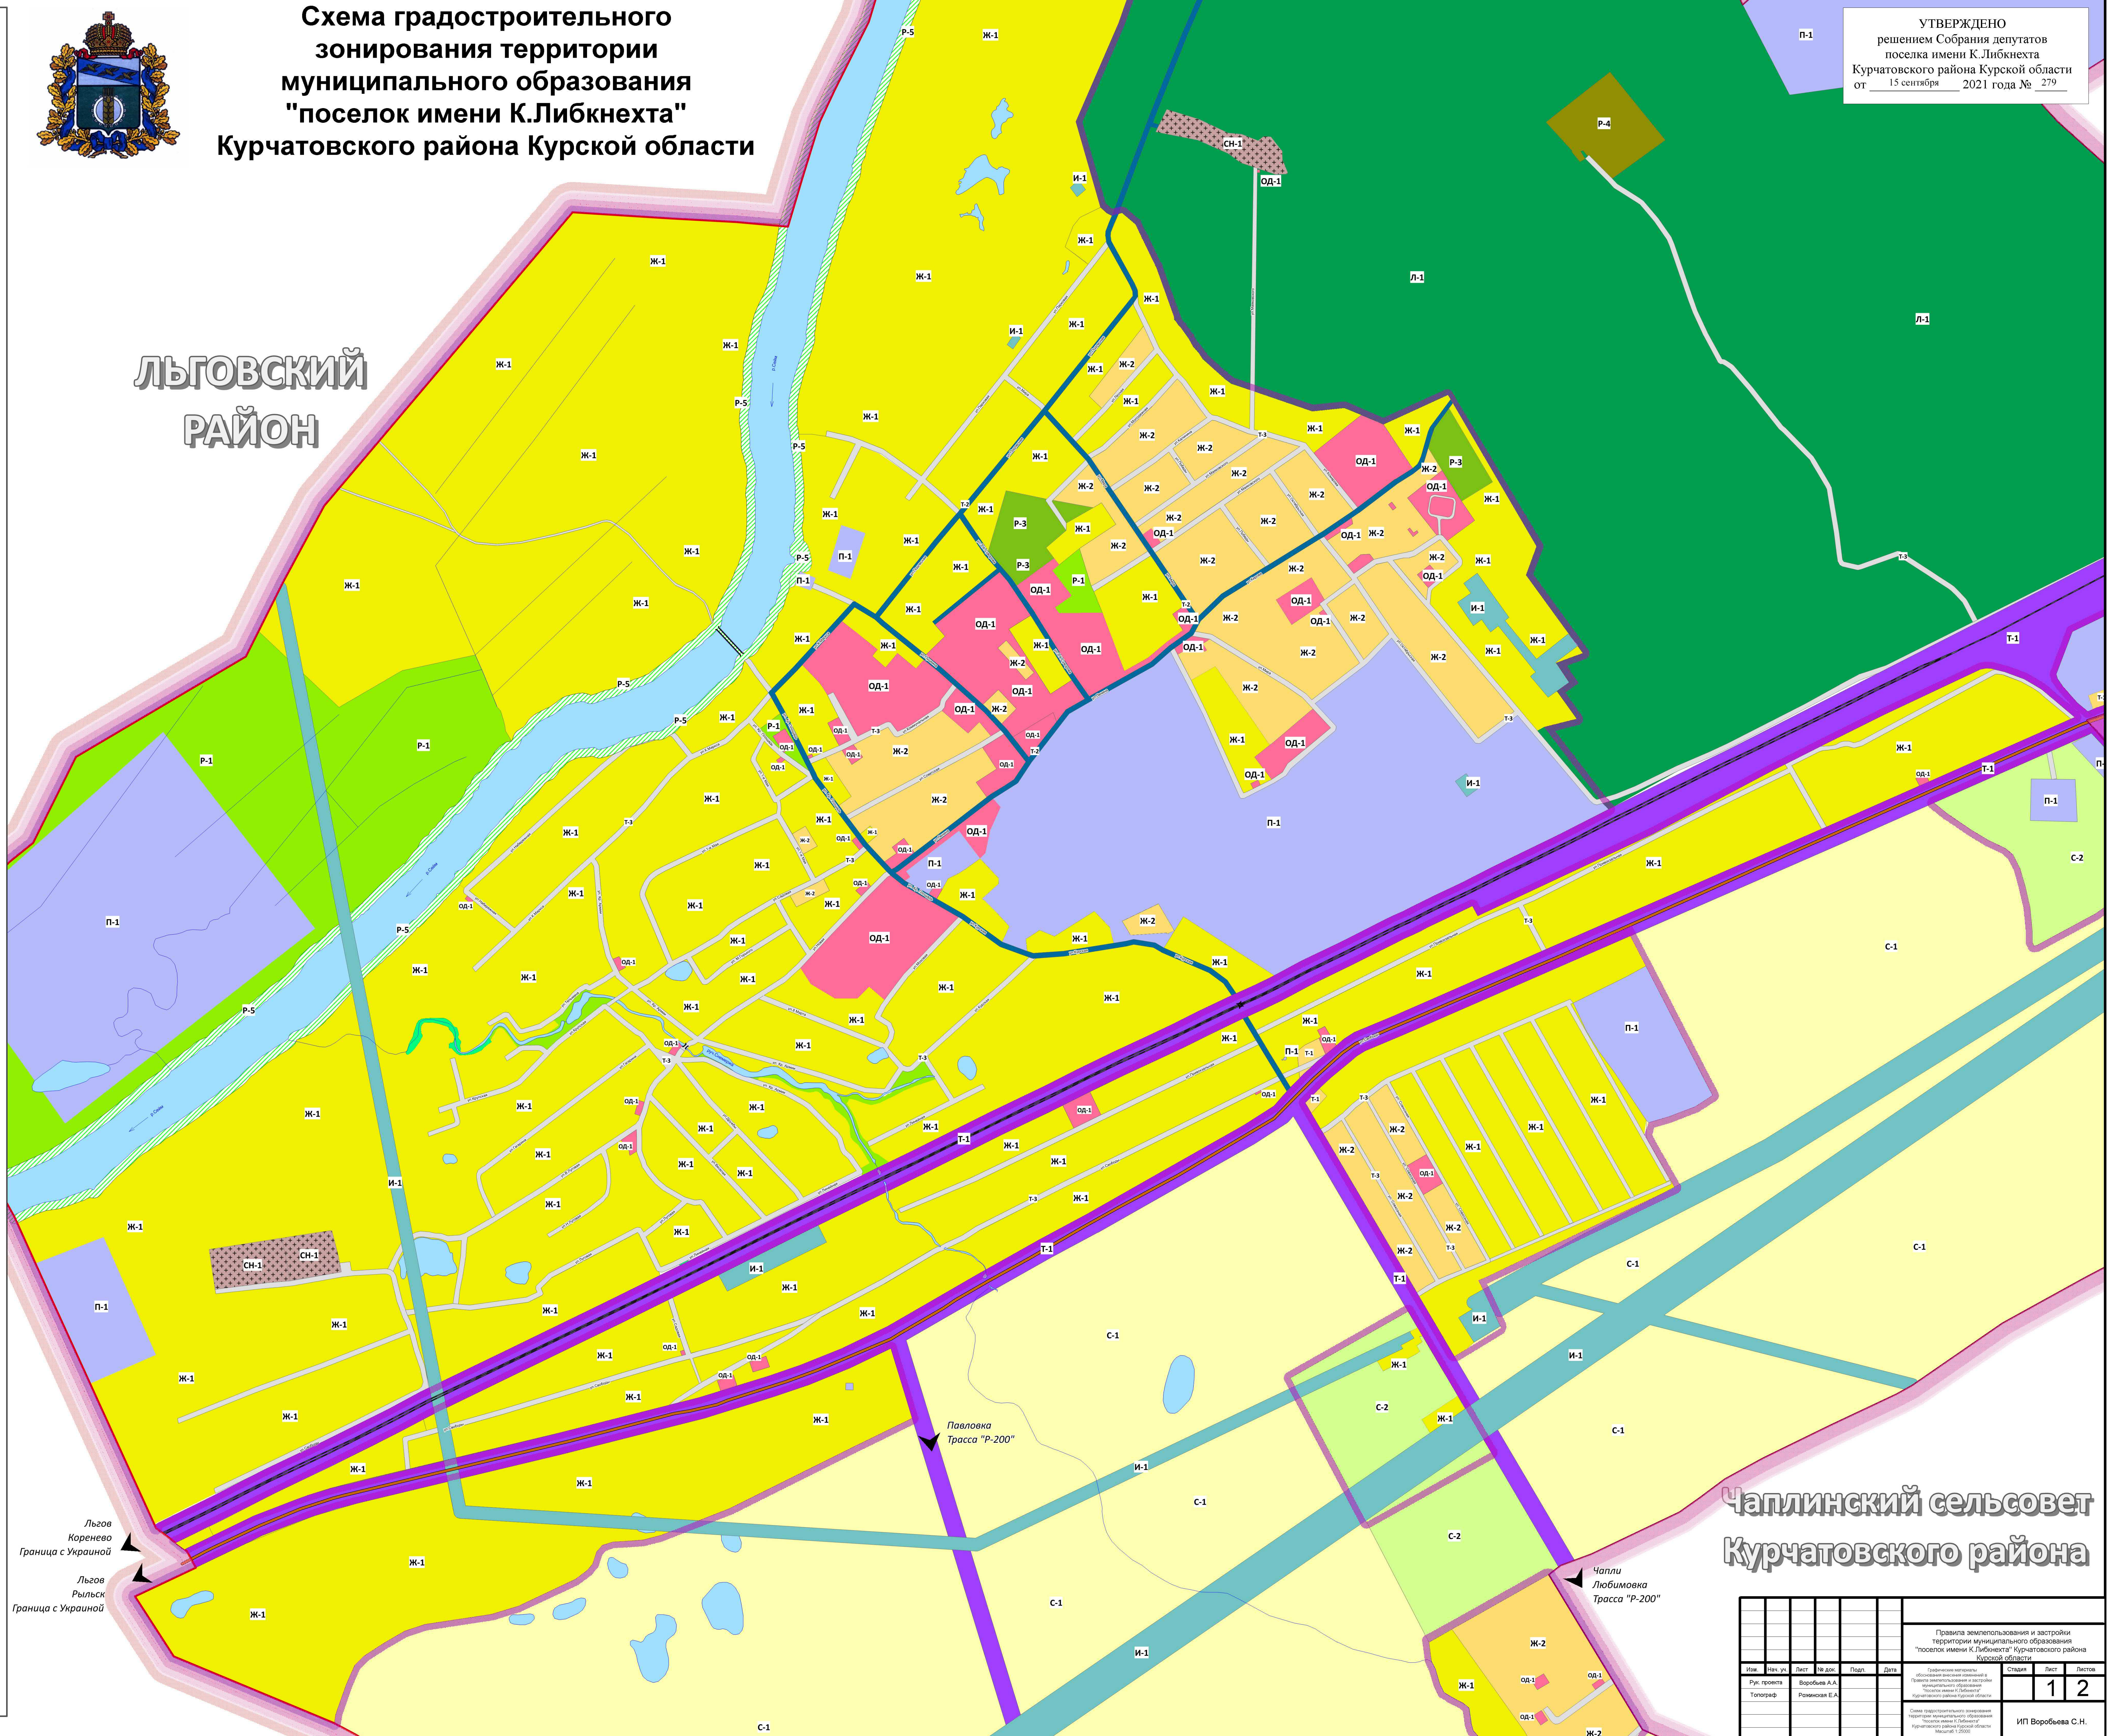

**Схема градостроительного
зонирования территории
муниципального образования
"поселок имени К.Либкнехта"
Курчатовского района Курской области**

УТВЕРЖДЕНО
решением Собрании депутатов
поселка имени К.Либкнехта
Курчатовского района Курской области
от 15 сентября 2021 года № 279

Имя	Фамилия	Лист	№ докум.	Лист	Дата	Подпись	Лист	Листов
Рук. Проекта	Ворожова А.А.	01		01			1	2
Топограф	Ракишина Е.А.							

Схема градостроительного зонирования территории муниципального образования "поселок имени К.Либкнехта" Курчатовского района Курской области